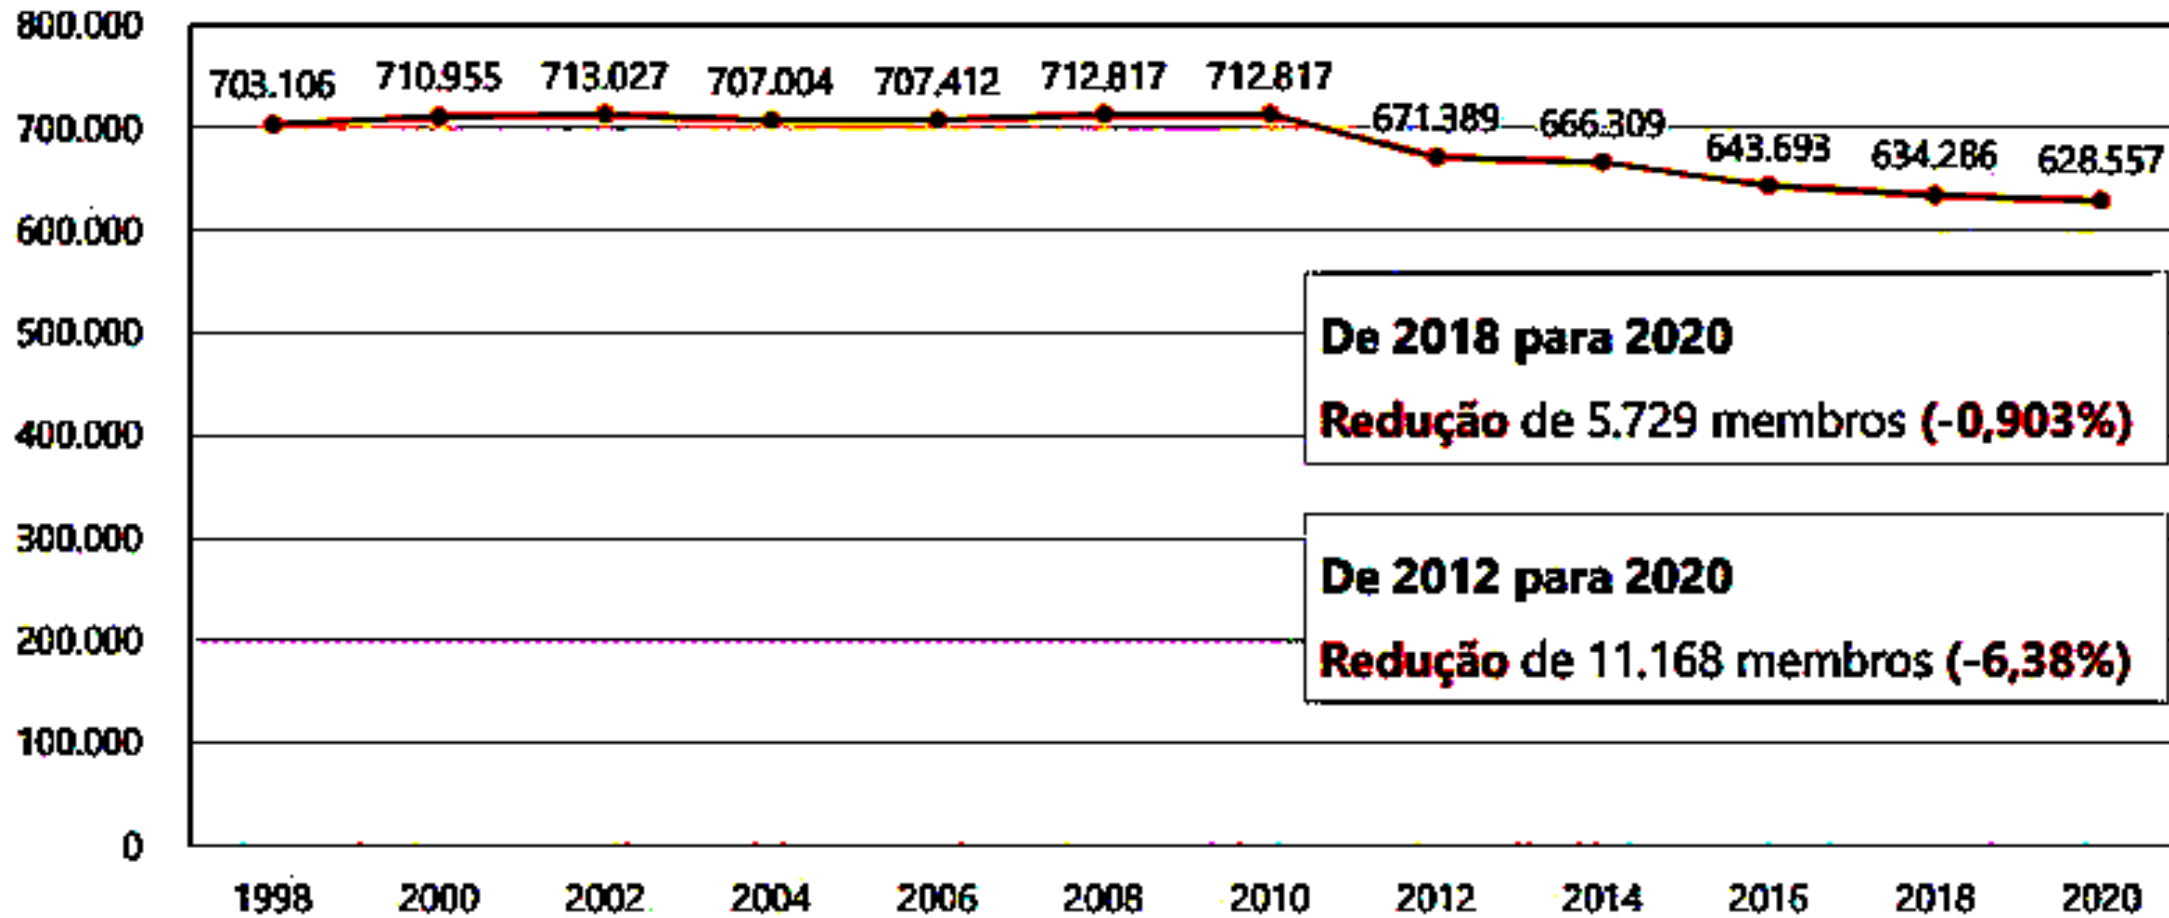

## ➤ Ação prioritária

➤ Ministras e Ministros: cerca de 60

➤ Presbíteras e Presbíteros

➤ Líderes de Setores de Trabalho

} mais de  
500

✓ Investimento maior: Curso  
Revitalização de Comunidades

Total de Membros – 2021 (Ano Base 2020) : **628.557**

Total de membros por Sínodo

## Comparativo Geral – Variação do Total de Membros 2012 x 2020

Taxa Equivalente de Variação Anual do Número de Membros - 2012 a 2020

## Comparativo Geral – Total de Membros 1998 x 2020

**De 2018 para 2020**

**Redução de 5.729 membros (-0,903%)**

**De 2012 para 2020**

**Redução de 11.168 membros (-6,38%)**