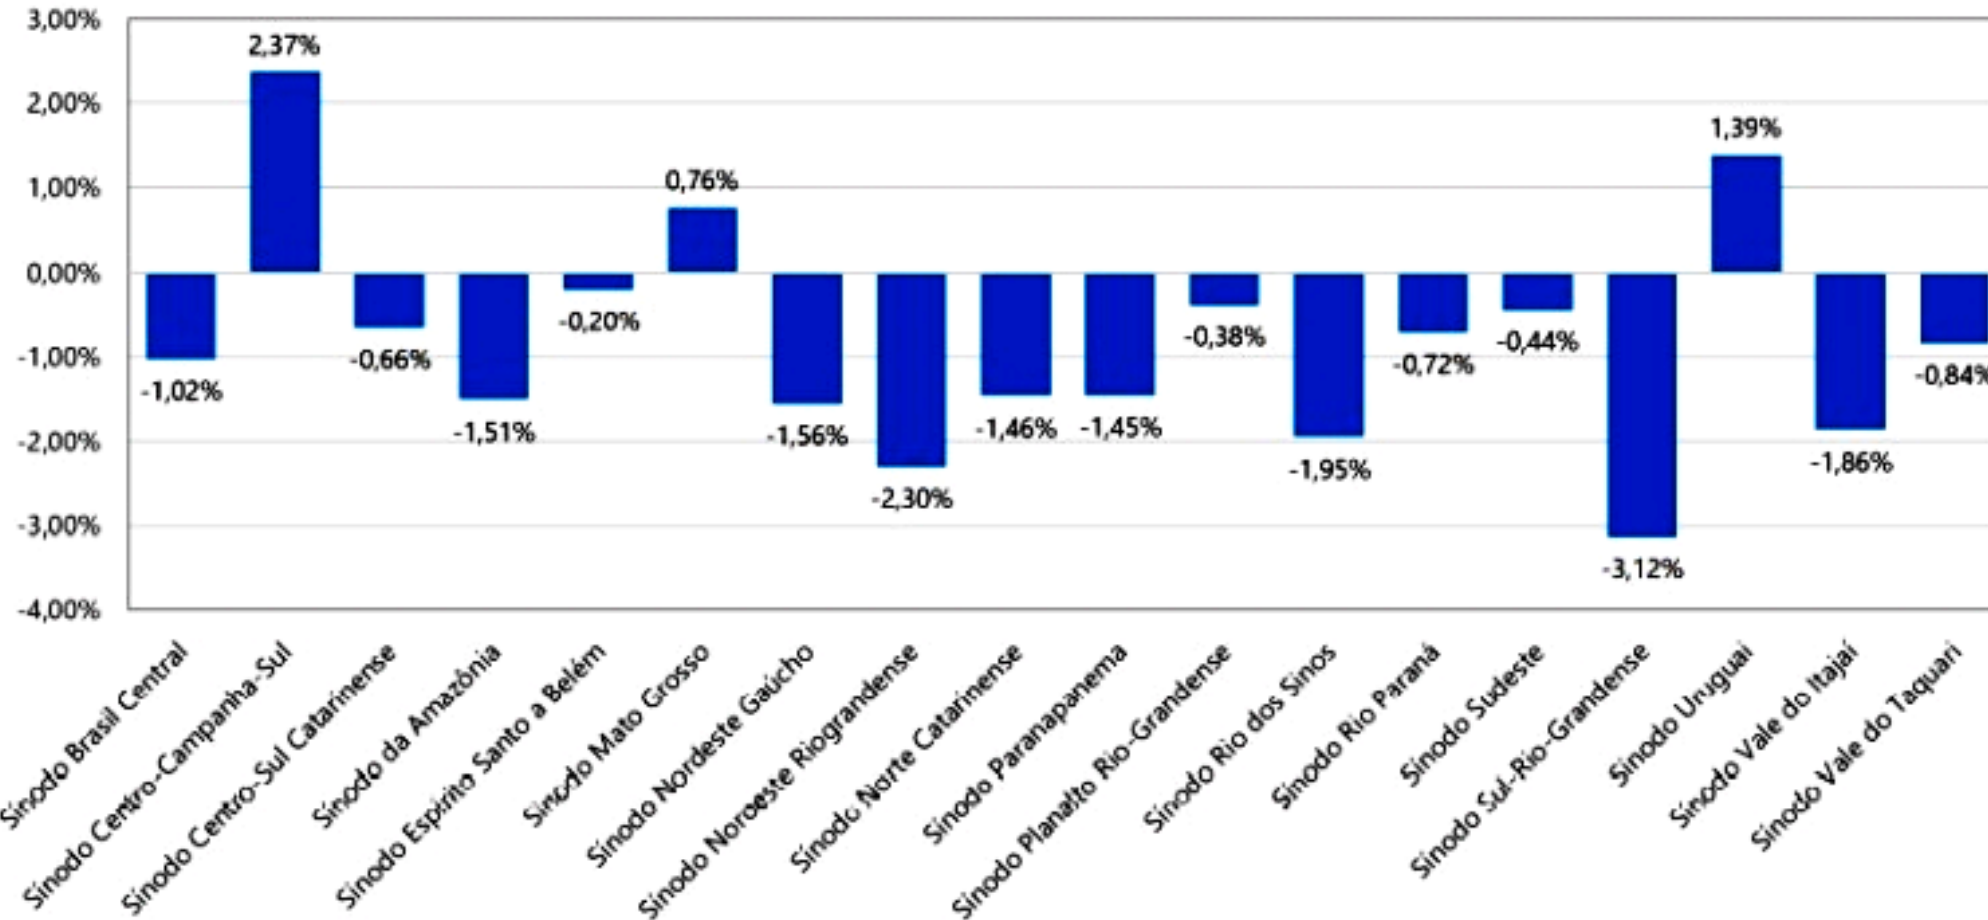

Comparativo Geral – Variação do Total de Membros 2012 x 2020

Taxa Equivalente de Variação Anual do Número de Membros - 2012 a 2020