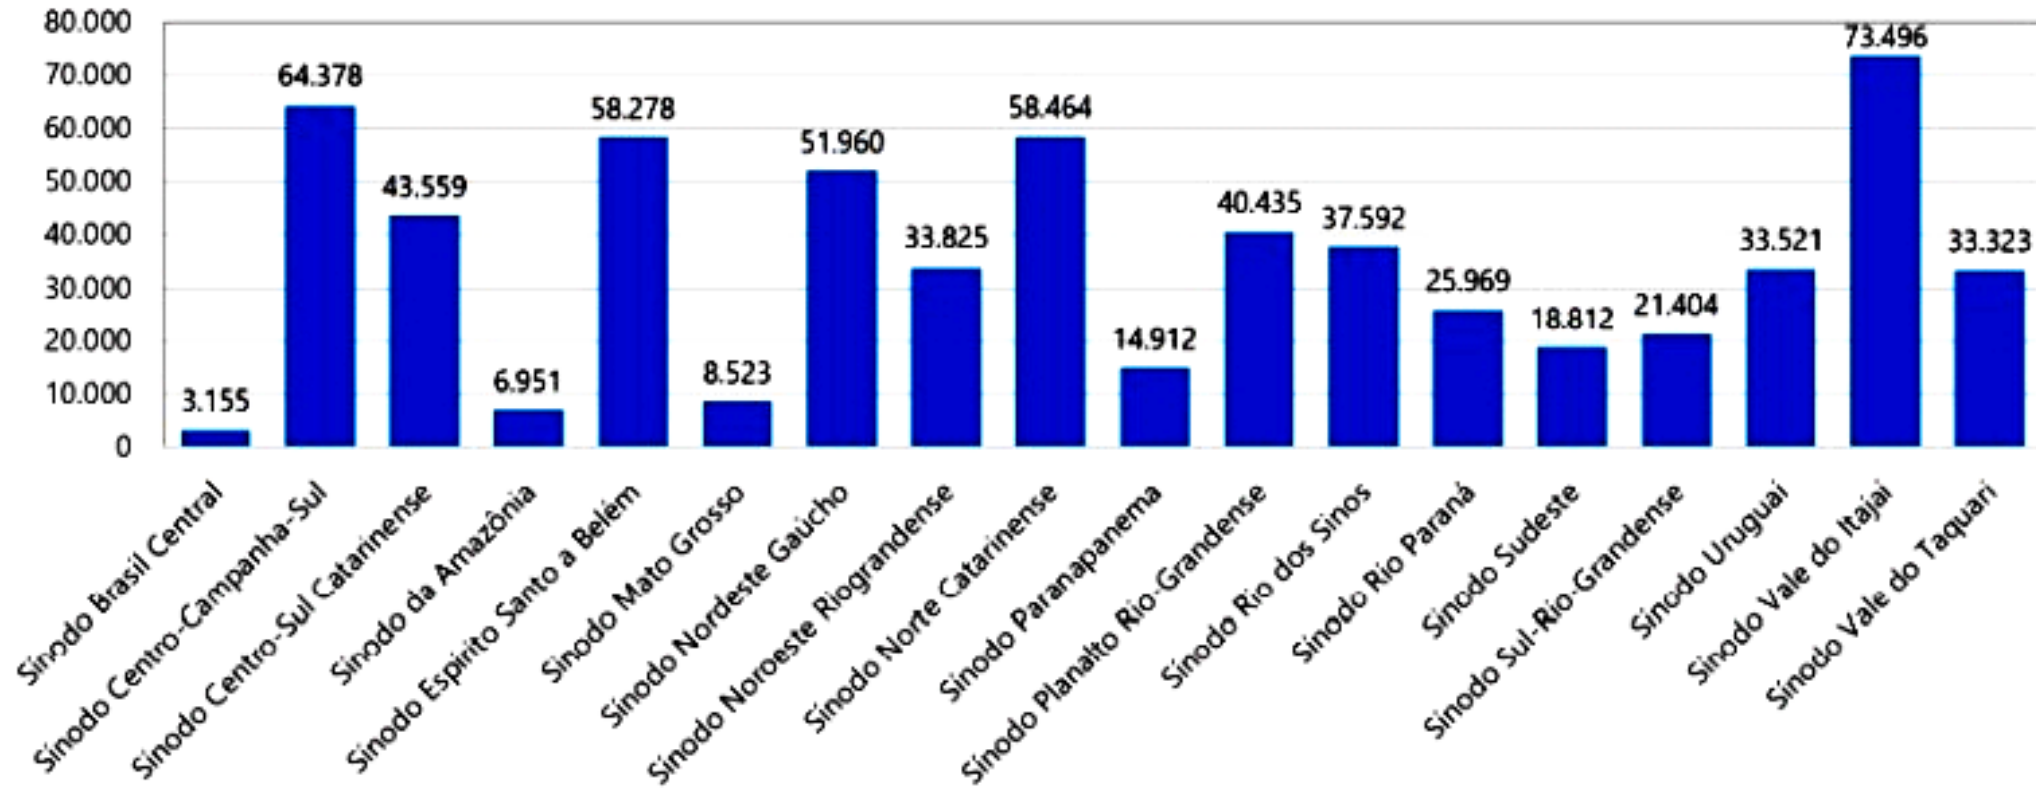

# Qualificação de Lideranças

## ➤ Ação prioritária

➤ Ministras e Ministros: cerca de 60

➤ Presbíteras e Presbíteros

➤ Líderes de Setores de Trabalho

} mais de  
500

✓ Investimento maior: Curso  
Revitalização de Comunidades

Total de Membros – 2021 (Ano Base 2020) : **628.557**

Total de membros por Sínodo