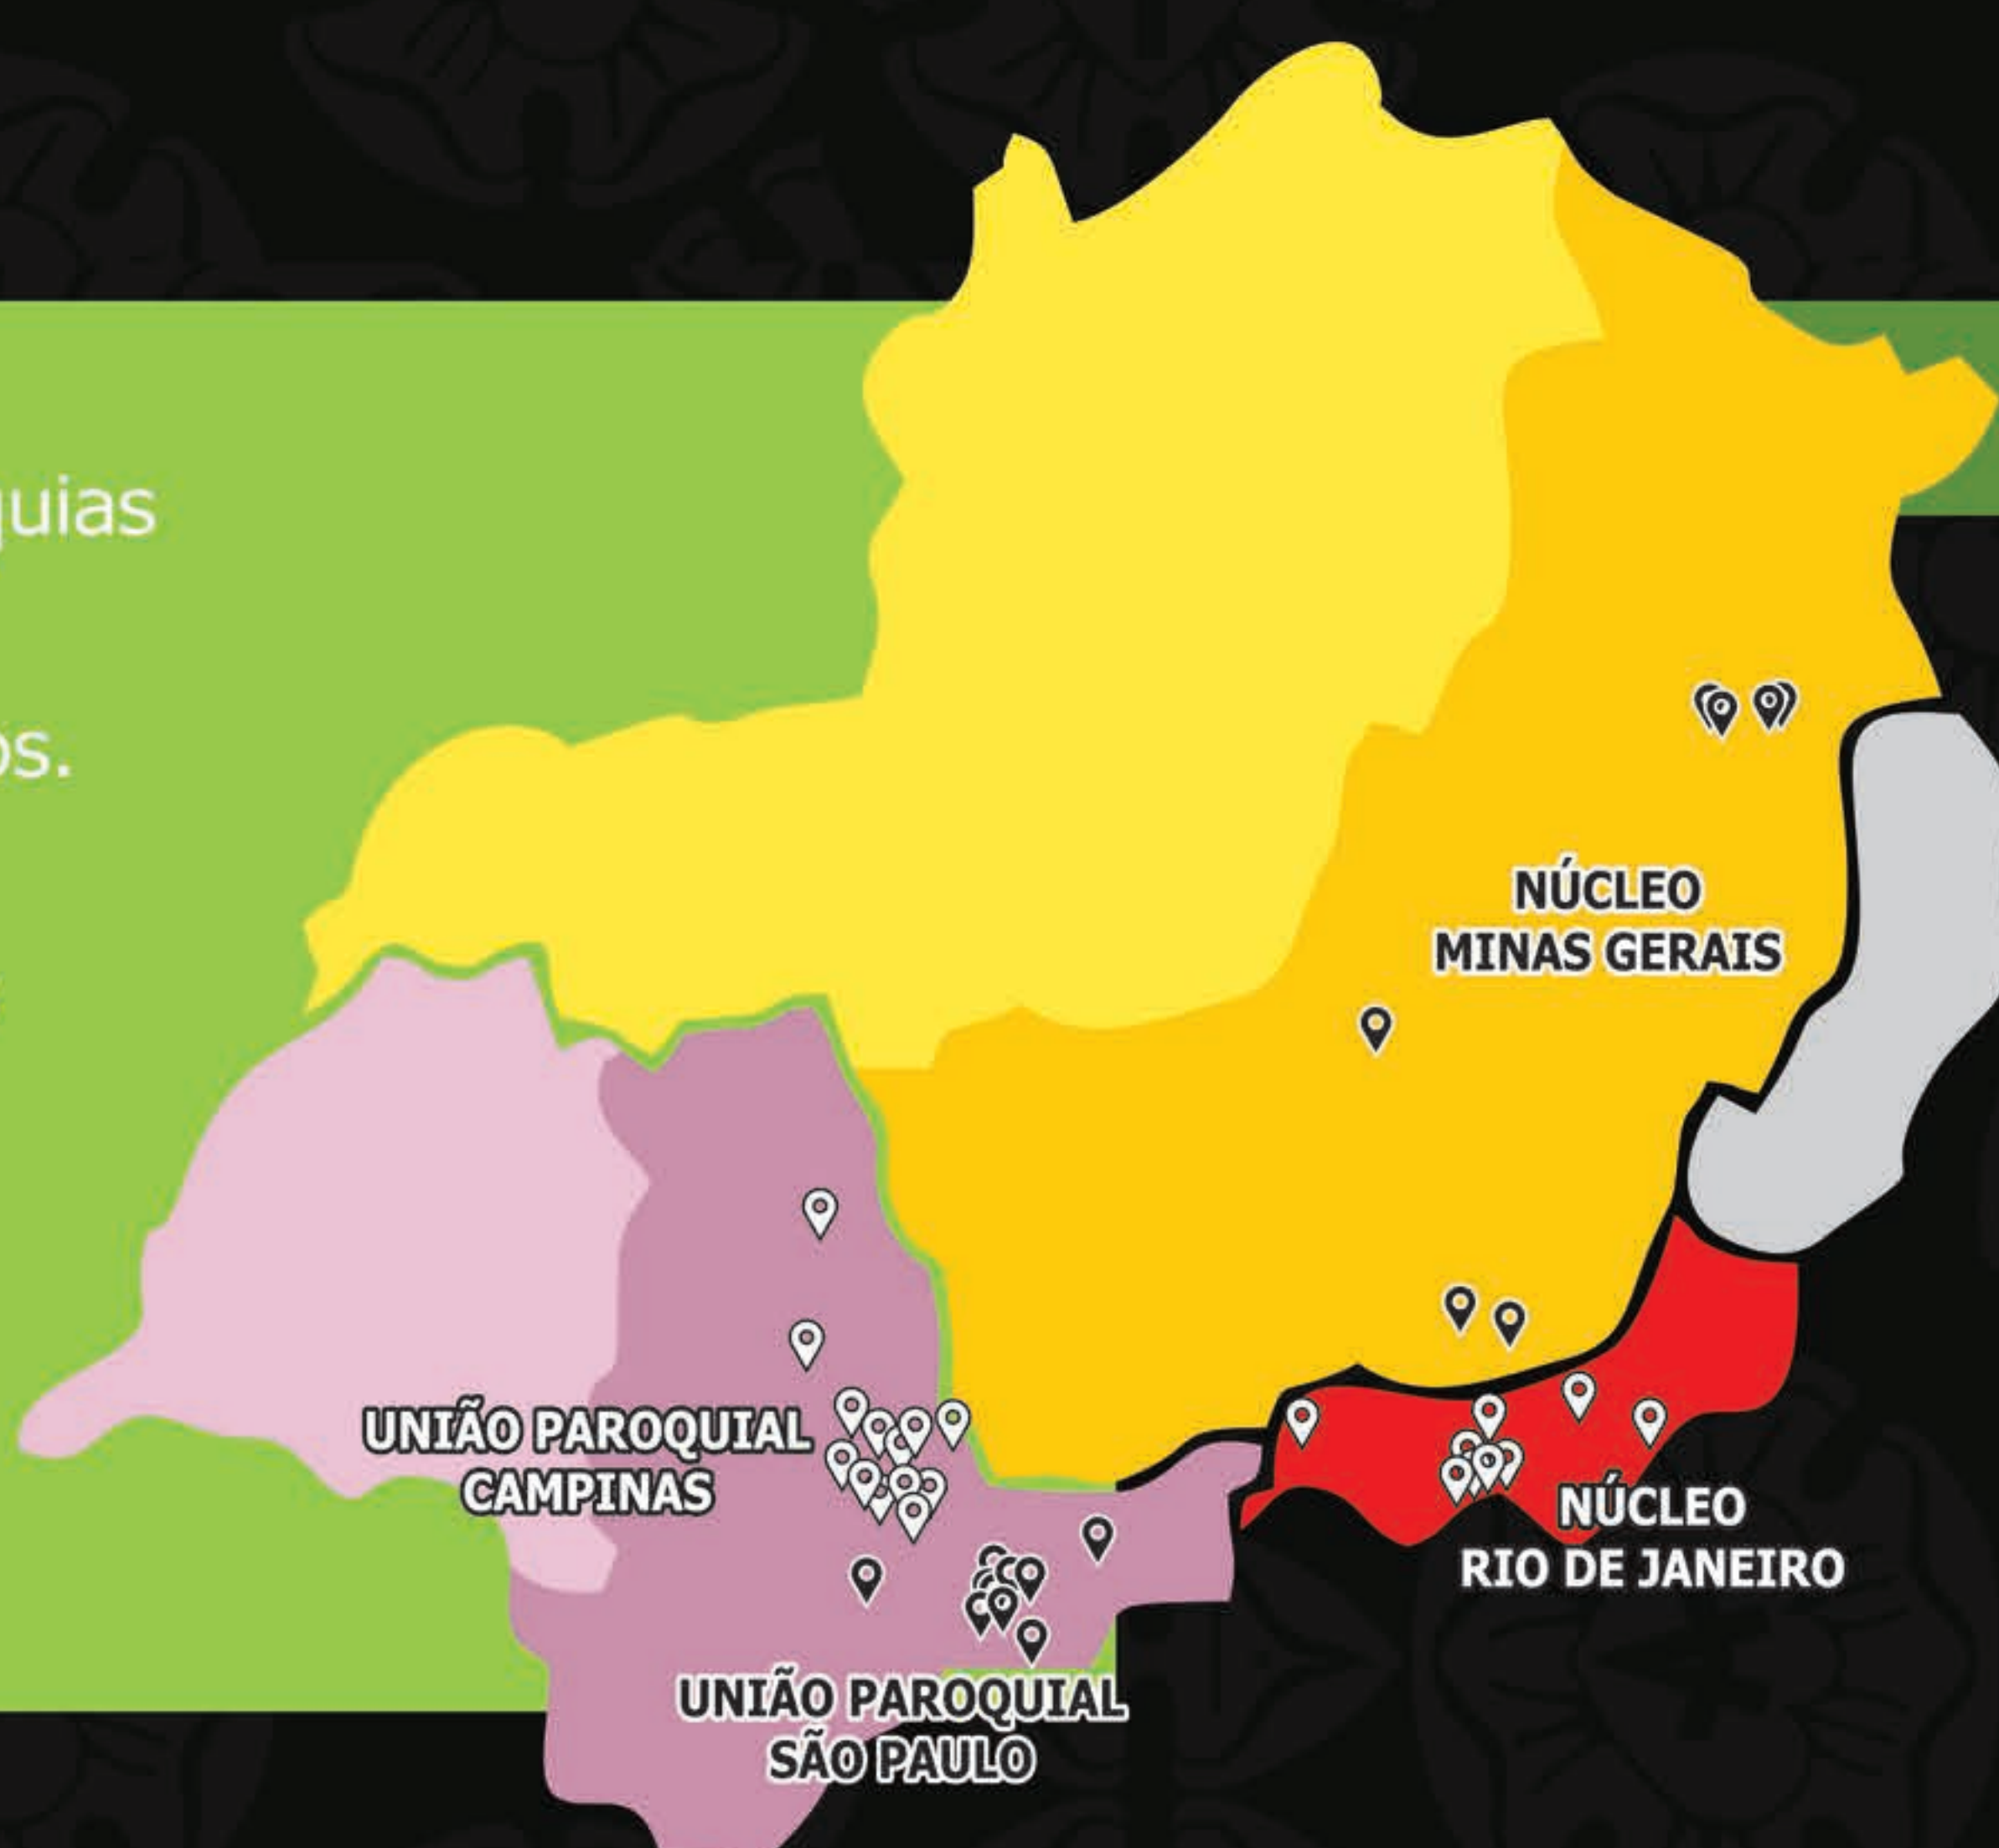

## A CRIAÇÃO DA REGIÃO ECLESIÁSTICA VII

1968: reestruturação da Igreja em Regiões Eclesiásticas (RE) e Distritos Eclesiásticos (DE). As comunidades do hoje Sínodo Sudeste (São Paulo, Rio de Janeiro e Minas Gerais) integraram a RE 1 e formaram os DE São Paulo e Rio de Janeiro.

## SÍNODO SUDESTE - IECLB

A atual estrutura da Igreja é Sinodal. O Sínodo Sudeste é o sucessor da Região Eclesiástica VII e foi criado em 1997. O objetivo: dar mais um passo no sentido de aproximar as decisões da Igreja da vida das comunidades de fé.

SÍNODO significa: juntos e juntas no caminho. A geografia abrange o Estado do Rio de Janeiro e parte dos Estados de São Paulo e Minas Gerais.

### LOGO DO SÍNODO SUDESTE

A logomarca do Sínodo Sudeste mostra que estamos participando da missão de Deus, como nossa paixão, que acontece no Sudeste Brasileiro (mapa cor violeta).

Deus promove pelo seu Espírito (cor vermelha na horizontal) comunhão e encontro das pessoas e as impulsiona e movimenta (cor amarela) para o anúncio e a vivência da fé cristã na perspectiva evangélica luterana (logomarca da IECLB).